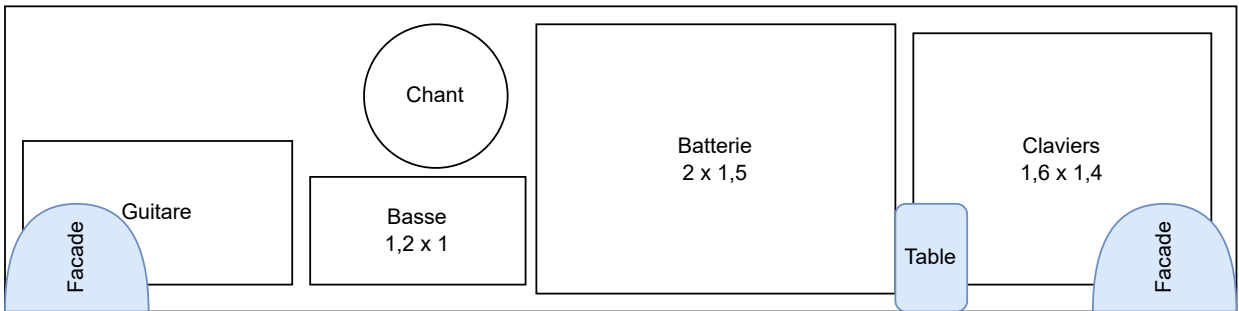

Facade & retours

*Système facade en fonction de la jauge de la salle*

1	Batterie (ear monitor)
2	Basse (ear monitor)
3	Guitare (1 retour)
4	Clavier (ear monitor)
5	Chant (1 retour)

**Plan de scène**

<https://replay.band>

**7 x 2**